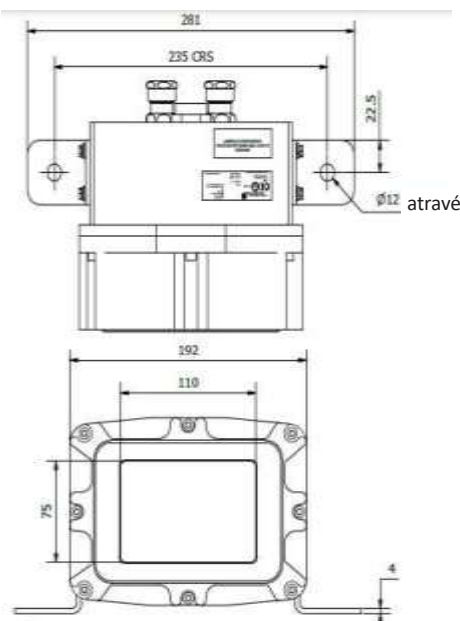

MARCAÇÃO	
Gases	Ex d IIB Gb
Pó	Ex d IIB Gb
Classe de Temperatura	T6
Grau de proteção (IP)	IP66
Zonas	1, 2, 21 e 22

Descrição do Produto

O holofote FL220-EX é um holofote LED compacto, leve e projetado para uso em aplicações marítimas adversas. Sua construção robusta e design à prova d'água o tornam ideal para:

Especificações

Tensão de entrada: 10-30Vcc;
Tipo de lâmpada: LED;
Potência: 80W (4000 Lumens);
Cor: Branco;
Peso: 10 Kg;
Entrada de cabo: 3 x M20 (1 x M20 Dreno/Respiro);
Especificação de Montagem: 12mm, 235 Centros;
Material: Aço inoxidável 316;
Proteção de entrada: IP66;
Dimensões [LxWxH]: 281 x 147,5 x 146;