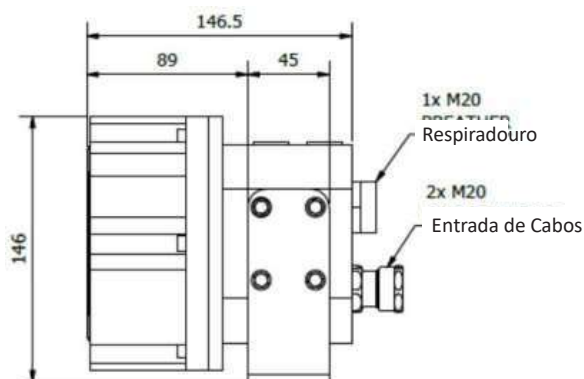

MARCAÇÃO	
Gases	Ex d IIB Gb
Pó	Ex d IIB Gb
Classe de Temperatura	T6
Grau de proteção (IP)	IP66
Zonas	1, 2, 21 e 22

Descrição do Produto

O holofote FL220-EX é um holofote LED compacto, leve e projetado para uso em aplicações marítimas adversas. Sua construção robusta e design à prova d'água o tornam ideal para:

Especificações

Tensão de entrada: 10-30Vcc;
Tipo de lâmpada: LED;
Potência: 80W (4000 Lumens);
Cor: Branco;
Peso: 10 Kg;
Entrada de cabo: 3 x M20 (1 x M20 Dreno/Respiro);
Especificação de Montagem: 12mm, 235 Centros;
Material: Aço inoxidável 316;
Proteção de entrada: IP66;
Dimensões [LxWxH]: 281 x 147,5 x 146;